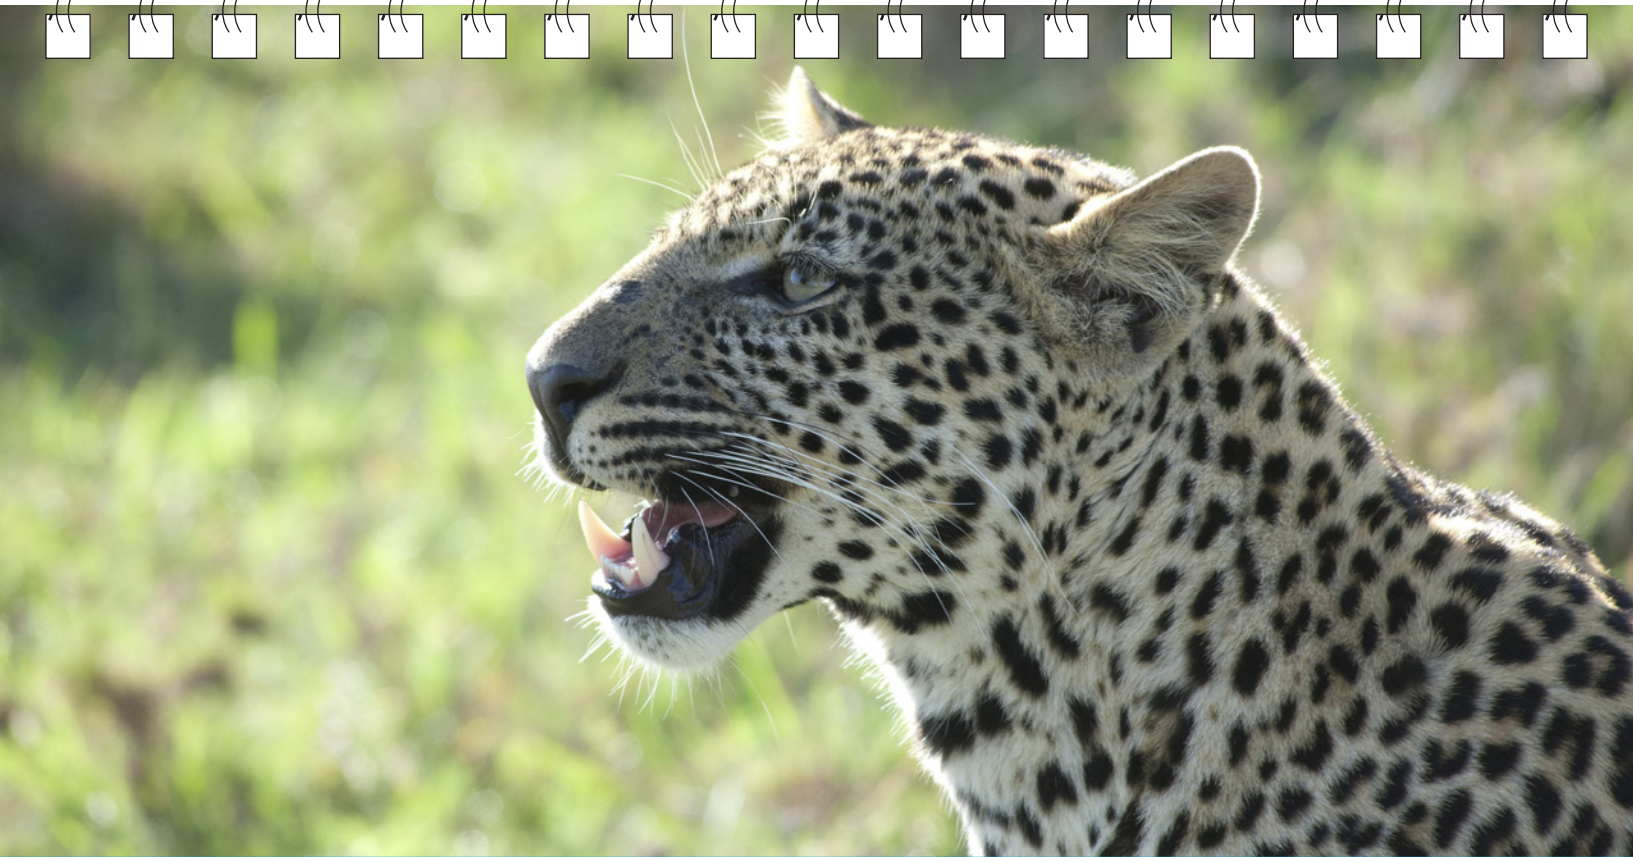

Centro Veterinario
"MONTE SERRA"

Dr. Riccardo Vadalà

MEDICO VETERINARIO

Viagrande (CT) - Via Garibaldi, 276 - Tel. 095 7894098

Orario di ricevimento: Lun-Sab: 9,00-13,00/16,00-20,00

Sabato Pomeriggio Chiuso

Per Urgenze: 335 7674210

Centro Veterinario
"MONTE SERRA"

Dr. Riccardo Vadalà

MEDICO VETERINARIO

Viagrande (CT) - Via Garibaldi, 276 - Tel. 095 7894098

Orario di ricevimento: Lun-Sab: 9,00-13,00/16,00-20,00